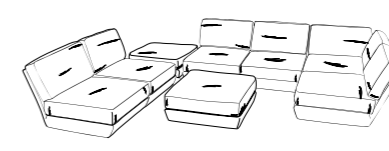

LANII SET 2 / SET 4 / SET 6
→ 400 CM ↗ 287 CM ↑ 82 CM